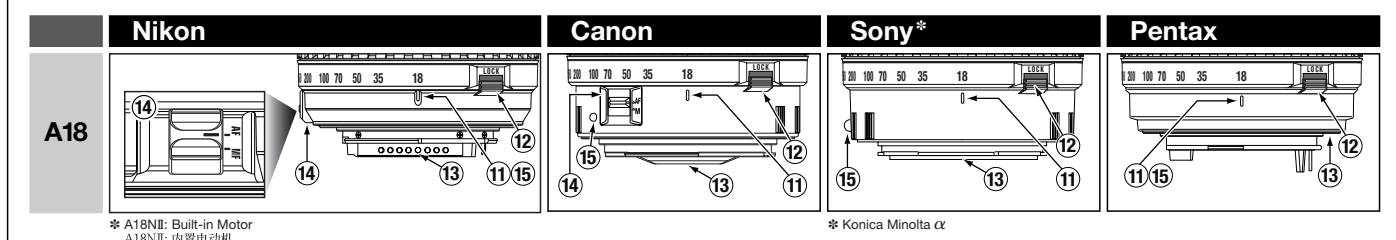

## ● AF18-250mm F/3.5-6.3 DiII LD Aspherical [IF] Macro (Model A18)

Fig. 3  
Ziehen Sie Zoom-Lock rückwärts, um den Zoom-Ring zu verriegeln.  
Poussez le bouton de blocage du zoom vers le boîtier pour bloquer la bague de réglage du zoom.  
Tire hacia atrás del bloqueo del zoom para bloquear el anillo del zoom.  
Trek de knop naar achteren om de zoomring te vergrendelen.  
Puxe o botão de travagem do zoom para travar o anel de zoom.  
Spostaté all'indietro l'interruttore di blocco dello zoom per bloccare lo zoom.

图 3  
后向拉移变焦锁定开关以锁定变焦环。

Fig. 4  
Drücken Sie Zoom-Lock, um den Zoom-Ring freizugeben.  
Poussez le bouton de blocage du zoom pour libérer la bague de réglage du zoom.  
Empuje el bloqueo del zoom para liberar el anillo del zoom.  
Duw de knop naar voren om de zoomring te ontgrendelen.  
Empurre o botão de travagem do zoom para libertar o anel do zoom.  
Spingete in avanti l'interruttore di blocco dello zoom per sbloccarlo.