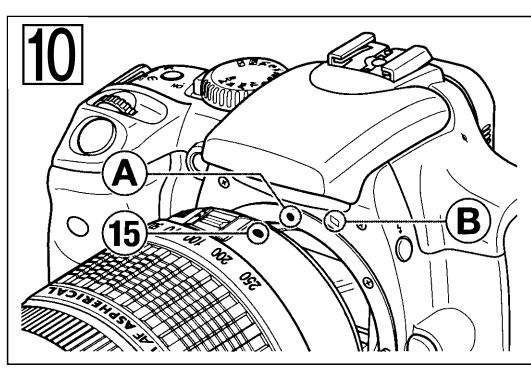

图 3
后向拉移变焦锁定开关以锁定变焦环。

图 4
推移变焦锁定开关以释放变焦环。

CE
* The CE Marking is a directive conformity mark of the European Community (EC).
* Das CE-Zeichen entspricht der EC Norm.
* La marquage CE est un marquage de conformité à la directive CEE (CE).
* La marca CE es marca de conformidad según directiva de la Comunidad Europea (CE).
* Il marchio CE attesta la conformità alla direttiva della Comunità Europea (CEE).
* CE 标志表示符合欧洲共同体 (EC) 指标

The EEC Conformity Report applies to the Council Directive 98/336/EEC, 92/31/EEC, 93/68/EEC and is used by Tamron Co., Ltd., manufacturer of this product.