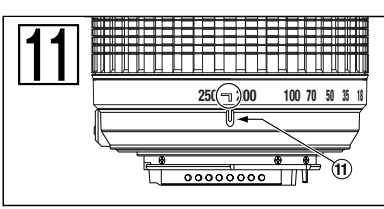

图 4
推移变焦锁定开关以释放变焦环。

图 5 与 6
Canon 自动聚焦 (AF) 开关, 左开 (ON), 右关 (OFF)

CE
* The CE Marking is a directive conformity mark of the European Community (EC).
* Das CE-Zeichen entspricht der EC Norm.
* La marquage CE est un marquage de conformité à la directive CEE (CE).
* La marca CE es marca de conformidad según directiva de la Comunidad Europea (CE).
* Il marchio CE attesta la conformità alla direttiva della Comunità Europea (CEE).
* CE 标志表示符合欧洲共同体 (EC) 指标

The EEC Conformity Report applies to the Council Directive 98/336/EEC, 92/31/EEC, 93/68/EEC and is used by Tamron Co., Ltd., manufacturer of this product.