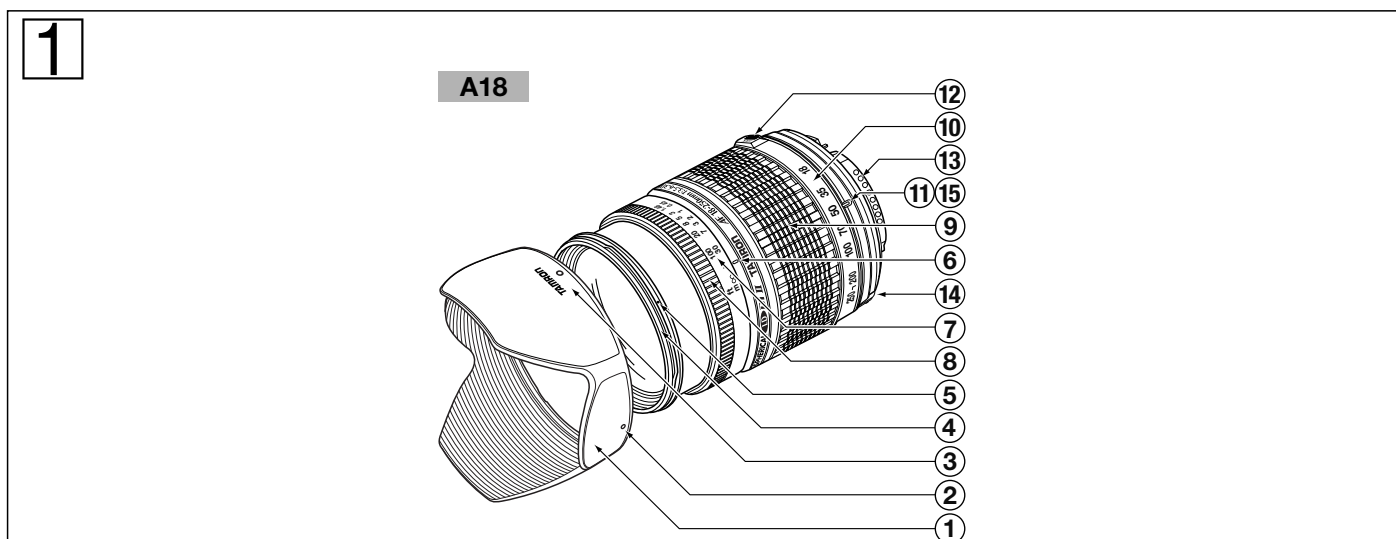

## ● AF18-250mm F/3.5-6.3 DiII LD Aspherical [IF] Macro (Model A18)

Fig. 3  
Ziehen Sie Zoom-Lock rückwärts, um den Zoom-Ring zu verriegeln.  
Poussez le bouton de blocage du zoom vers le boîtier pour bloquer la bague de réglage du zoom.  
Tire hacia atrás del bloqueo del zoom para bloquear el anillo del zoom.  
Trek de knop naar achteren om de zoomring te vergrendelen.  
Puxe o botão de travagem do zoom para travar o anel de zoom.  
Spostaté all'indietro l'interruttore di blocco dello zoom per bloccare lo zoom.

图 3  
后向拉移变焦锁定开关以锁定变焦环。

Fig. 4  
Drücken Sie Zoom-Lock, um den Zoom-Ring freizugeben.  
Poussez le bouton de blocage du zoom pour libérer la bague de réglage du zoom.  
Empuje el bloqueo del zoom para liberar el anillo del zoom.  
Duw de knop naar voren om de zoomring te ontgrendelen.  
Empurre o botão de travagem do zoom para libertar o anel do zoom.  
Spingete in avanti l'interruttore di blocco dello zoom per sbloccarlo.