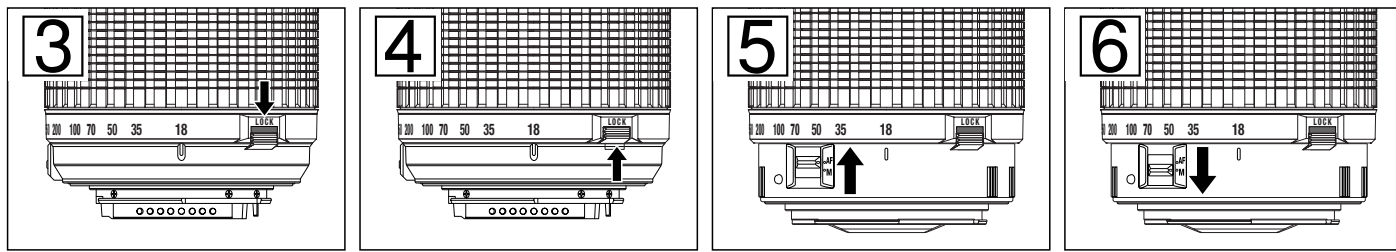

## ● AF18-250mm F/3.5-6.3 DiII LD Aspherical [IF] Macro (Model A18)

Fig. 3  
Ziehen Sie Zoom-Lock rückwärts, um den Zoom-Ring zu verriegeln.  
Poussez le bouton de blocage du zoom vers le boîtier pour bloquer la bague de réglage du zoom.  
Tire hacia atrás del bloqueo del zoom para bloquear el anillo del zoom.  
Trek de knop naar achteren om de zoomring te vergrendelen.  
Puxe o botão de travagem do zoom para travar o anel de zoom.  
Spostaté all'indietro l'interruttore di blocco dello zoom per bloccare lo zoom.

图 3  
后向拉移变焦锁定开关以锁定变焦环。

Fig. 4  
Drücken Sie Zoom-Lock, um den Zoom-Ring freizugeben.  
Poussez le bouton de blocage du zoom pour libérer la bague de réglage du zoom.  
Empuje el bloqueo del zoom para liberar el anillo del zoom.  
Duw de knop naar voren om de zoomring te ontgrendelen.  
Empurre o botão de travagem do zoom para libertar o anel do zoom.  
Spingete in avanti l'interruttore di blocco dello zoom per sbloccarlo.