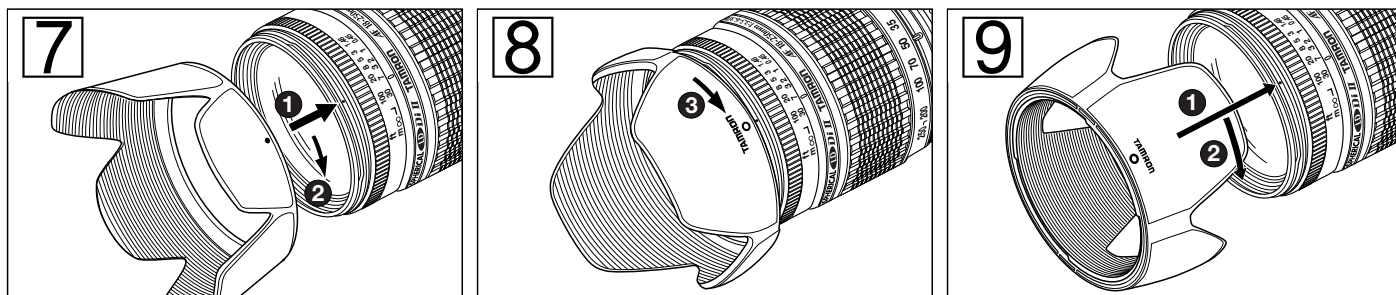

## ● AF18-250mm F/3.5-6.3 DiII LD Aspherical [IF] Macro (Model A18)

Fig. 3  
Ziehen Sie Zoom-Lock rückwärts, um den Zoom-Ring zu verriegeln.  
Poussez le bouton de blocage du zoom vers le boîtier pour bloquer la bague de réglage du zoom.  
Tire hacia atrás del bloqueo del zoom para bloquear el anillo del zoom.  
Trek de knop naar achteren om de zoomring te vergrendelen.  
Puxe o botão de travagem do zoom para travar o anel de zoom.  
Spostaté all'indietro l'interruttore di blocco dello zoom per bloccare lo zoom.

图 3  
后向拉移变焦锁定开关以锁定变焦环。

Fig. 4  
Drücken Sie Zoom-Lock, um den Zoom-Ring freizugeben.  
Poussez le bouton de blocage du zoom pour libérer la bague de réglage du zoom.  
Empuje el bloqueo del zoom para liberar el anillo del zoom.  
Duw de knop naar voren om de zoomring te ontgrendelen.  
Empurre o botão de travagem do zoom para libertar o anel do zoom.  
Spingete in avanti l'interruttore di blocco dello zoom per sbloccarlo.

图 4  
推移变焦锁定开关以释放变焦环。

Fig. 5 & 6  
Canon AF-umschaltung ON (links), OFF (rechts).  
Canon AF : sélecteur ON [marche] (gauche), OFF [arrêt] (droite).  
Selector AF Canon ON (izquierda), OFF (derecha).  
Canon AF-schakelaar AAN (links) en UIT (rechts).  
Canon AF botão ON (esquerda), OFF (direita).  
Interruttore/commutatore AF su obiettivi Canon EOS "ON" (sicistra), "OFF" (destra).